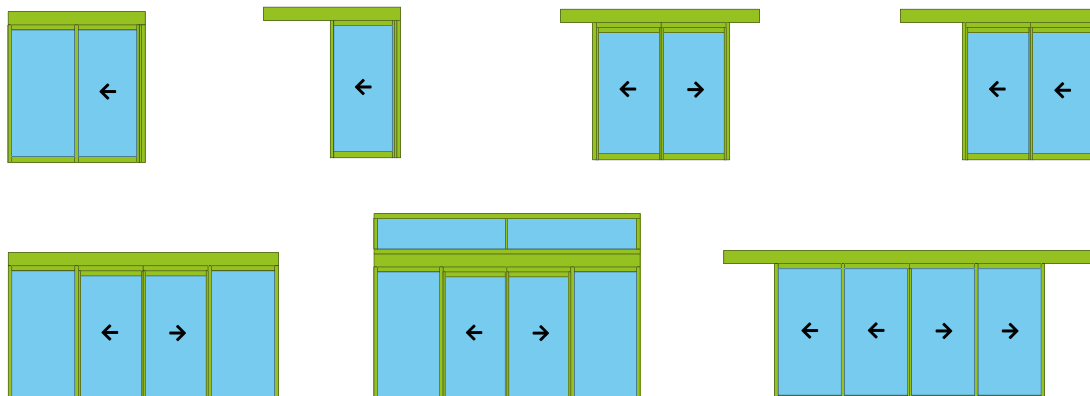

TELESCOPISCH

Een telescopische automatische deur zorgt voor een maximale doorgang bij beperkte installatieruimte. Bijvoorbeeld: bij een installatieruimte van 2 m kan er met een niet-telescopische deur een maximale doorgang van 0,90 m worden terwijl bij een telescopische deur een doorgang van maar liefst 1,30 m wordt bekomen.

OPTIES

Vluchtdeur

Door toevoeging van speciale scharnieren kan iedere standaard deur omgevormd worden tot een vluchtdeur.

Brandwerende deur

Diverse modellen kunnen brandwerend aangeboden worden.

EEN GREEP UIT DE MOGELIJKHEDEN

Andere opstelling? Contacteer ons om samen naar een oplossing te zoeken.

SNELLOOPDEUREN

De zeilen van onze snelloopdeuren zijn verkrijgbaar in verschillende diktes en kleuren en kunnen eventueel volledig bedrukt worden. Ze zijn zelfherstellend en bepaalde delen van het zeil kunnen transparant gemaakt worden. De maximum breedte is 11 m en de maximum hoogte 7 m.

	RESET DEUREN		PLUS DEUREN	TRAFFIC DEUREN	
	SOFT RESET	SECTOR RESET	SECTOR PLUS	TRAFFIC C	TRAFFIC CM
					
MAX AFMETINGEN (BxH)	4500x4600	6000x5000	6000x6000	6000x5400	11000x7000 of 9000x8500
WINDWEERSTAND*	Klasse 2	Klasse 2	Klasse 1	Klasse 2	Tot Klasse 2**
ANTI-CRASH SYSTEEM	Automatische herinductie	Automatische herinductie	Anti-crash systeem		
WINDDICHTHEID	Zeer dicht	Zeer dicht	Gemiddeld	Basis	Basis
GEBRUIKS INTENSITEIT	Gemiddeld	Hoog		Zware toepassingen	Zware toepassingen
HARDE DWARSBALKEN			✓	✓	✓
NOOD ONTGRENDELING		✓	✓	✓	✓
VOLLEDIGE BEDRUKKING DEURBLAD	✓	✓			
VOLLEDIGE DOORZICHTIGE PANELEN			✓	✓	