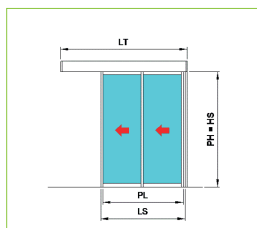

BEDRIJFSNAAM

ADRES

1. TYPE DEUR

ENKEL

LS(BREEDTE):

HS(HOOGTE):

ENKEL MET VAST RAAM

LS(BREEDTE):

HS(HOOGTE):

DUBBEL

LS(BREEDTE):

HS(HOOGTE):

DUBBEL MET VAST RAAM

LS(BREEDTE):

HS(HOOGTE):

TELESCOPISCH ENKEL

LS(BREEDTE):

HS(HOOGTE):

TELESCOPISCH ENKEL MET VAST RAAM

LS(BREEDTE):

HS(HOOGTE):

TELESCOPISCH DUBBEL

LS(BREEDTE):

HS(HOOGTE):

TELESCOPISCH DUBBEL MET VAST RAAM

LS(BREEDTE):

HS(HOOGTE):

2. DEURKADER

 DRAAGBAK ZONDER DRAAGBALK IK WEET HET NIET

3. GLASSTROOK BOVEN DEUR (BOVENLICHT)

 JA NEE IK WEET HET NIET

4. GLAS